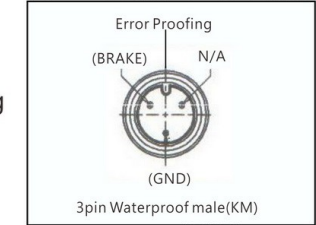

# MPF6ST+I4US Throttle

2019/10/04

彥豪W19海因(公)3pin 接腳定義圖

ITEM NO.	Gearbox cable	A (RT-AF)	D (RT-DM)	B (RT-BF)	C (RT-CM)
-	standard	10cm	10cm	21cm	10cm

ITEM NO.	Power cable	E (EF-RD)
V0005PD12	SPECIAL size	25cm

ITEM NO.	Display cable	F (FM-FJ)	FA (FD-FM)	FC (FD-FR)	FD (FD-FT)
V0005PC27	SPECIAL size	55cm	5cm	10cm	10cm

ITEM NO.	Light cable	G (GM-GJ)	(GD-GL)
V0005PLI11	standard	61cm	25cm

ITEM NO.	Speed sensor cable	H (HF-HS)
V0008P07	SPECIAL size	30cm