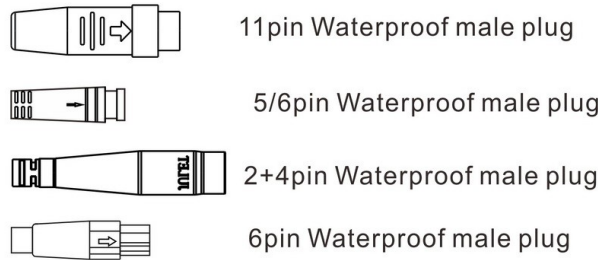

# MPF6ST+I4US Throttle

2019/10/04

彥豪W19海因(公)3pin 接腳定義圖

ITEM NO.	Gearbox cable	A (RT-AF)	D (RT-DM)	B (RT-BF)	C (RT-CM)
-	standard	10cm	10cm	21cm	10cm

ITEM NO.	Power cable	E (EF-RD)
V0005PD12	SPECIAL size	25cm

ITEM NO.	Display cable	F (FM-FJ)	FA (FD-FM)	FC (FD-FR)	FD (FD-FT)
V0005PC27	SPECIAL size	55cm	5cm	10cm	10cm

ITEM NO.	Light cable	G (GM-GJ)	(GD-GL)
V0005PLI11	standard	61cm	25cm

ITEM NO.	Speed sensor cable	H (HF-HS)
V0008P07	SPECIAL size	30cm